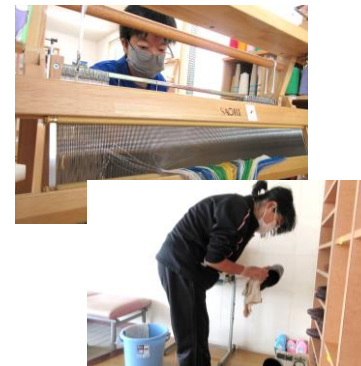

お知らせ

※6月29日は所内会議のため14時20分の送迎開始となります。

今年度もアルミ缶の回収にご協力ください。
5月分回収 210キロ
ありがとうございました。

6月 予定表		
1	水	
2	木	
3	金	
4	土	
5	日	
6	月	
7	火	
8	水	
9	木	
10	金	
11	土	
12	日	
13	月	
14	火	
15	水	
16	木	
17	金	血圧・体重測定
18	土	
19	日	
20	月	
21	火	
22	水	
23	木	
24	金	
25	土	
26	日	
27	月	
28	火	
29	水	所内会議
30	木